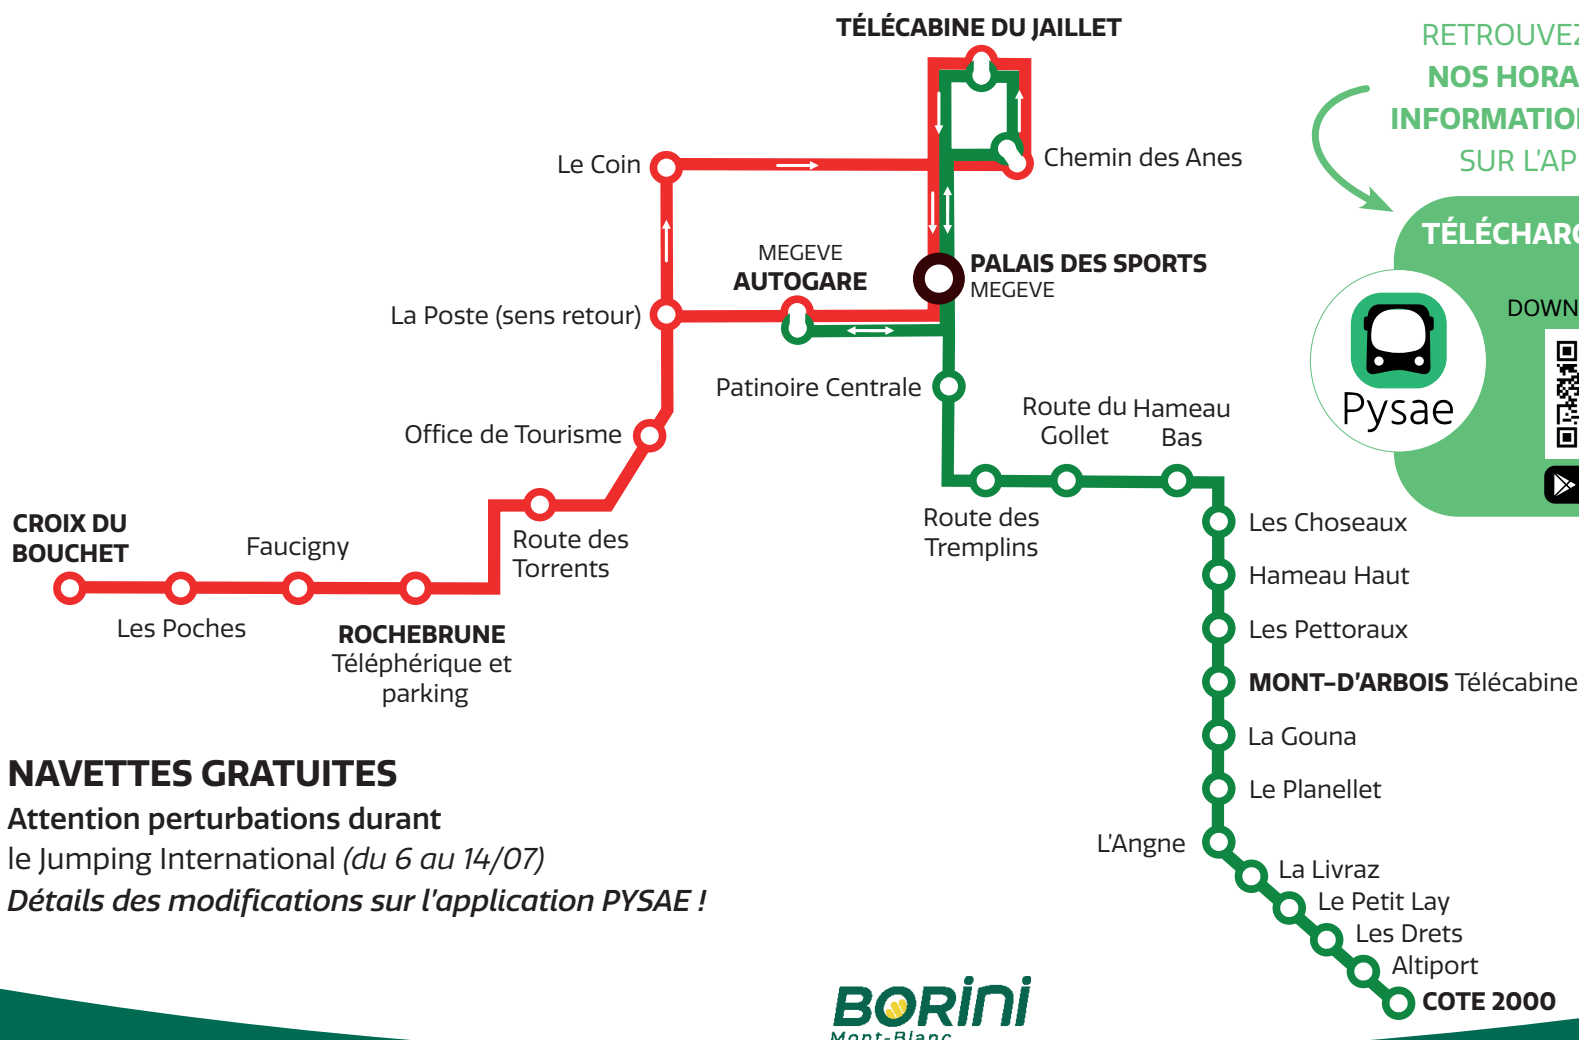

# Meg-Bus

DU 06 JUILLET 2024 AU 01 SEPTEMBRE 2024

## LIGNE 1 : MEGEVE - ROCHEBRUNE - JAILLET

## LIGNE 2 : MEGEVE - COTE 2000 - JAILLET

MEGEVE AUTOGARE	ROCHEBRUNE TÉLÉPHÉRIQUE	CROIX DU BOUCHET	ROCHEBRUNE TÉLÉPHÉRIQUE	TÉLÉCABINE DU JAILLET	PALAIS DES SPORT MEGEVE	MEGEVE AUTOGARE
09:10	09:15	09:25	09:30	09:40	09:41	09:42
09:55	10:00	10:10	10:15	10:25	10:26	10:27
10:40	10:45	10:55	11:00	11:10	11:11	11:12
11:25	11:30	11:40	11:45	11:55	11:56	11:57
12:10	12:15	12:25	12:30	12:40	12:41	12:42
12:55	13:00	13:10	13:15	13:25	13:26	13:27
13:40	13:45	13:55	14:00	14:10	14:11	14:12
14:25	14:30	14:40	14:45	14:55	14:56	14:57
15:10	15:15	15:25	15:30	15:40	15:41	15:42
15:55	16:00	16:10	16:15	16:25	16:26	16:27
16:40	16:45	16:55	17:00	17:10	17:11	17:12
17:25	17:30	17:40	17:45	17:55	17:56	17:57
18:10	18:15	18:25	18:30	18:40	18:41	18:42
18:55	19:00	19:10	19:15	19:25	19:26	19:27

MEGEVE AUTOGARE	MONT D'ARBOIS	COTE 2000	MONT D'ARBOIS	PALAIS DES SPORT MEGEVE	TÉLÉCABINE DU JAILLET	PALAIS DES SPORT MEGEVE	MEGEVE AUTOGARE
09:00	09:10	09:20	09:30	09:40	09:42	09:43	09:44
09:45	09:55	10:05	10:15	10:25	10:27	10:28	10:29
10:30	10:40	10:50	11:00	11:10	11:12	11:13	11:14
11:15	11:25	11:35	11:45	11:55	11:57	11:58	11:59
12:00	12:10	12:20	12:30	12:40	12:42	12:43	12:44
12:45	12:55	13:05	13:15	13:25	13:27	13:28	13:29
13:30	13:40	13:50	14:00	14:10	14:12	14:13	14:14
14:15	14:25	14:35	14:45	14:55	14:57	14:58	14:59
15:00	15:10	15:20	15:30	15:40	15:42	15:43	15:44
15:45	15:55	16:05	16:15	16:25	16:27	16:28	16:29
16:30	16:40	16:50	17:00	17:10	17:12	17:13	17:14
17:15	17:25	17:35	17:45	17:55	17:57	17:58	17:59
18:00	18:10	18:20	18:30	18:40	18:42	18:43	18:44
18:45	18:55	19:05	19:15	19:25	19:27	19:28	19:29